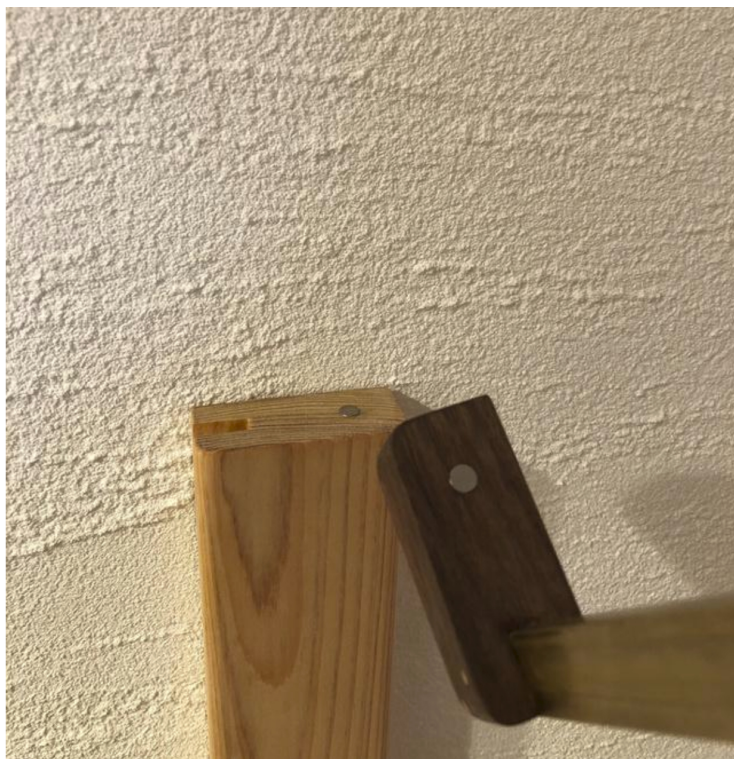

hashirano-kizu 上部に取り付けてあるヒット。

滑り落ちないようにネオジウム製の強力な磁石がついています。