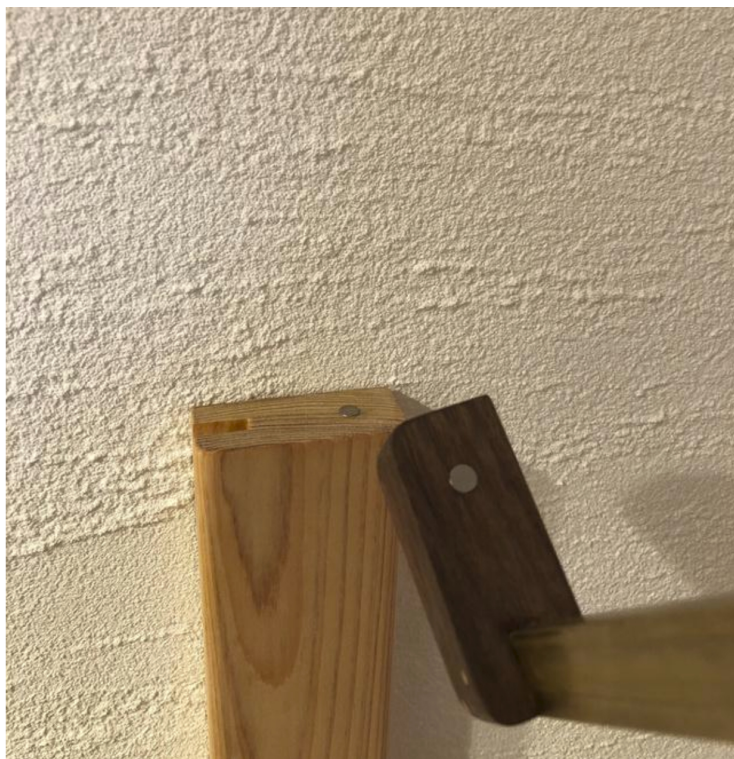

特定商取引法に基づく表記

hashirano-kizu 上部に取り付けてあるヒット。

滑り落ちないようにネオジウム製の強力な磁石がついています。

取り外して、通常の身長計みたいに頭に当てて背の高さを記せます。

簡単に、壁に固定できます。

住まいを変えた時には分解し、持ち出します。

壁のクロス補修は1箇所のみ。取り外した後の補修の事も考えました。

分解したhashirao-kizu